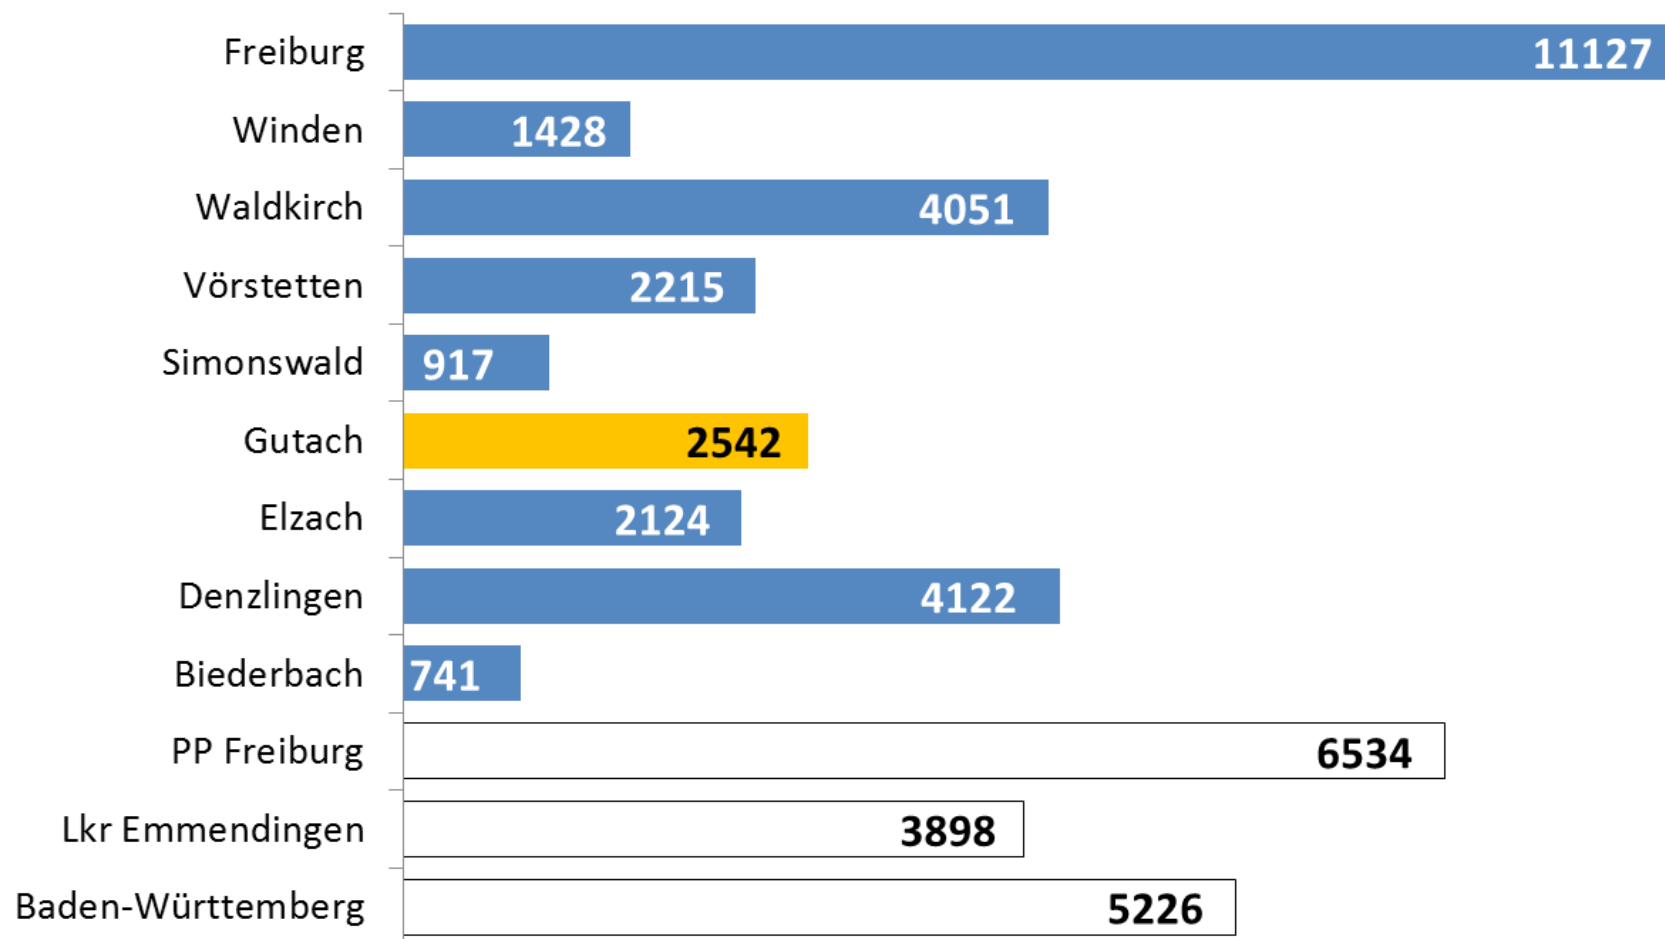

Bericht zur polizeilichen Kriminal- und Unfallstatistik 2018

Polizeiliche Kriminalstatistik (PKS)

Straftaten gesamt / Aufklärungsquote

Polizeiliche Kriminalstatistik (PKS)

Häufigkeitszahl

Straftaten/100.000 Einwohner

Polizeiliche Kriminalstatistik (PKS)

Polizeiliche Kriminalstatistik (PKS)

Wohnungseinbrüche im Landkreis Emmendingen 2018

Polizeiliche Maßnahmen

98
Kontrollaktionen
1.905
Personenkontrollen
1.223
Fahrzeugkontrollen
3.600
(Über-)Stunden

56 Straftaten
entdeckt
7 Festnahmen

insgesamt 52 Tatverdächtige

Geschlecht

Nationalität

Alter

Verkehrsunfallstatistik

**ohne Kleinstunfälle
(2018: 23 VU-Klein)**

Verkehrsunfallstatistik