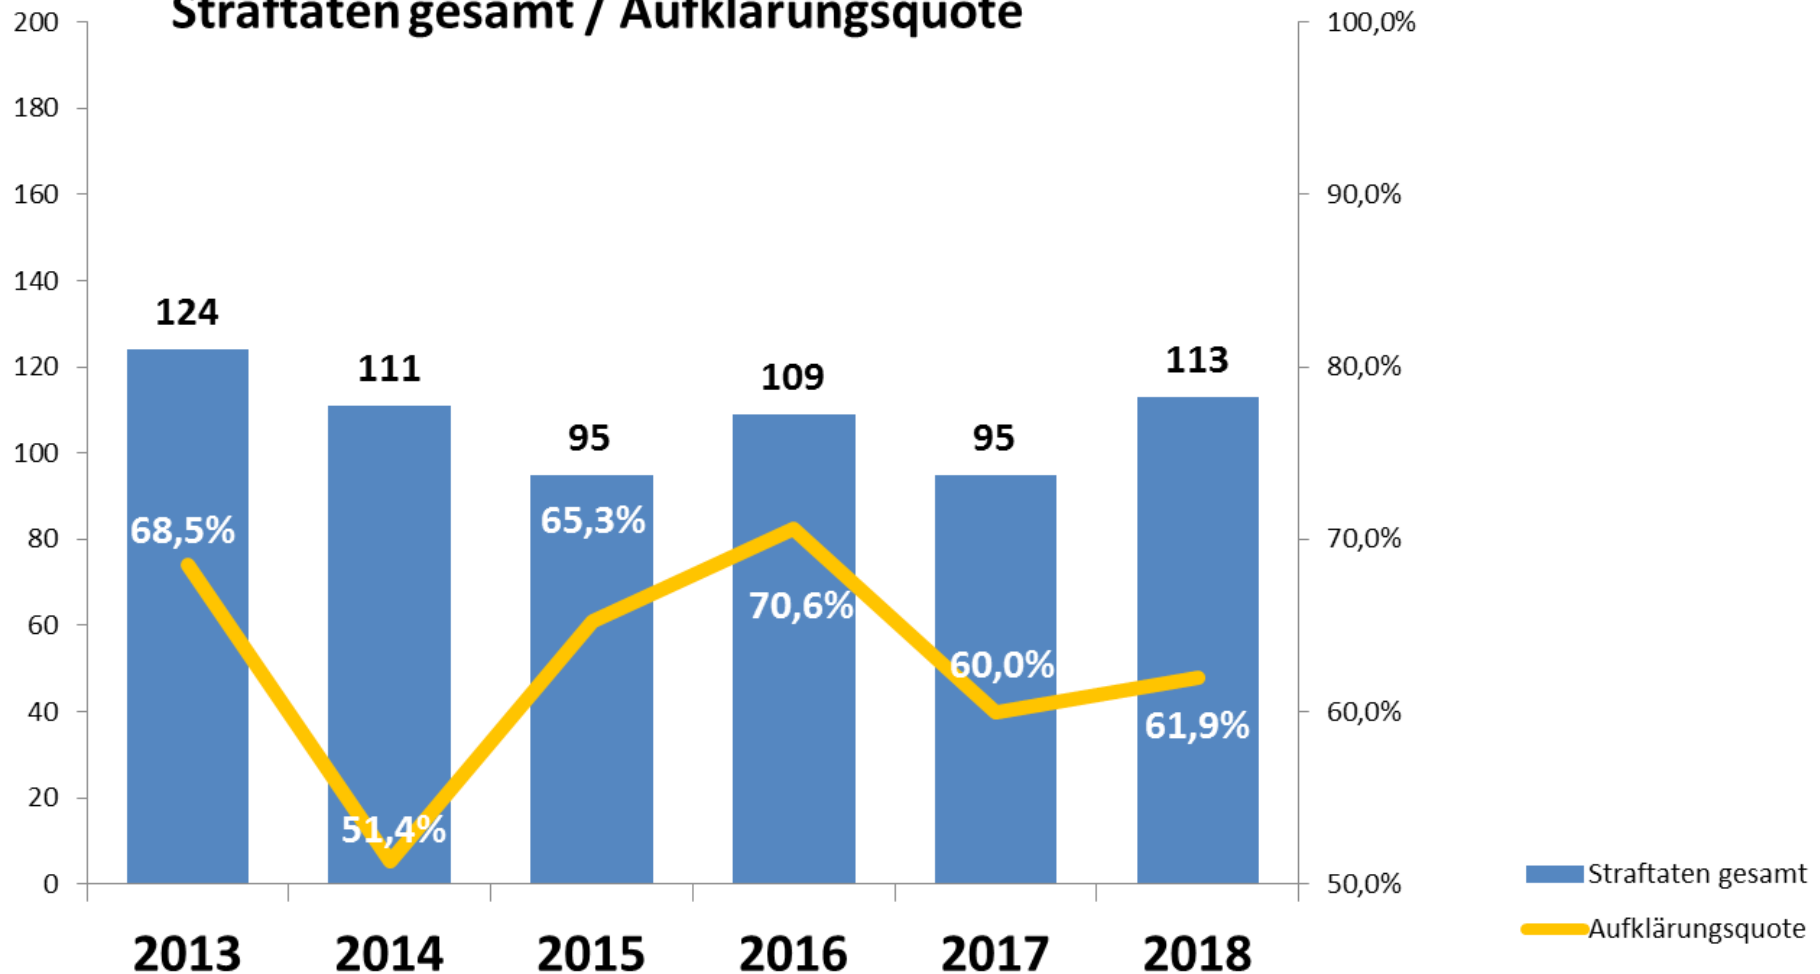

Bericht zur polizeilichen Kriminal- und Unfallstatistik 2018

Polizeiliche Kriminalstatistik (PKS)

Straftaten gesamt / Aufklärungsquote

Polizeiliche Kriminalstatistik (PKS)

Häufigkeitszahl

Straftaten/100.000 Einwohner

Polizeiliche Kriminalstatistik (PKS)

Polizeiliche Kriminalstatistik (PKS)

Wohnungseinbrüche im Landkreis Emmendingen 2018

Polizeiliche Maßnahmen

98
Kontrollaktionen
1.905
Personenkontrollen
1.223
Fahrzeugkontrollen
3.600
(Über-)Stunden

56 Straftaten
entdeckt
7 Festnahmen

insgesamt 52 Tatverdächtige

Geschlecht

Nationalität

Alter

Verkehrsunfallstatistik

**ohne Kleinstunfälle
(2018: 23 VU-Klein)**

Verkehrsunfallstatistik