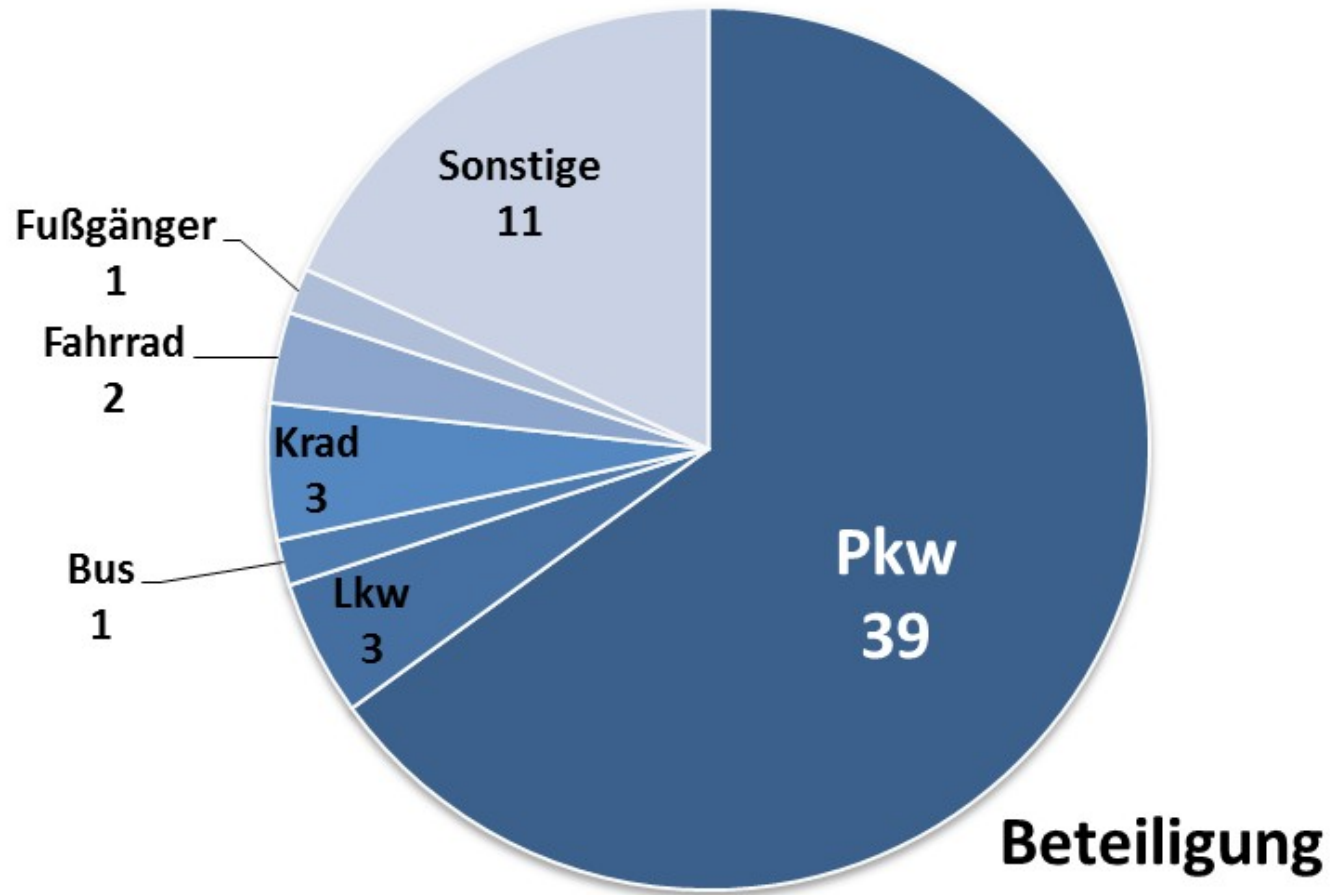

Polizeiliche Kriminalstatistik (PKS)

Polizeiliche Kriminalstatistik (PKS)

Wohnungseinbrüche im Landkreis Emmendingen 2018

Polizeiliche Maßnahmen

98
Kontrollaktionen
1.905
Personenkontrollen
1.223
Fahrzeugkontrollen
3.600
(Über-)Stunden

56 Straftaten
entdeckt
7 Festnahmen

insgesamt 52 Tatverdächtige

Geschlecht

Nationalität

Alter

Verkehrsunfallstatistik

**ohne Kleinstunfälle
(2018: 23 VU-Klein)**

Verkehrsunfallstatistik