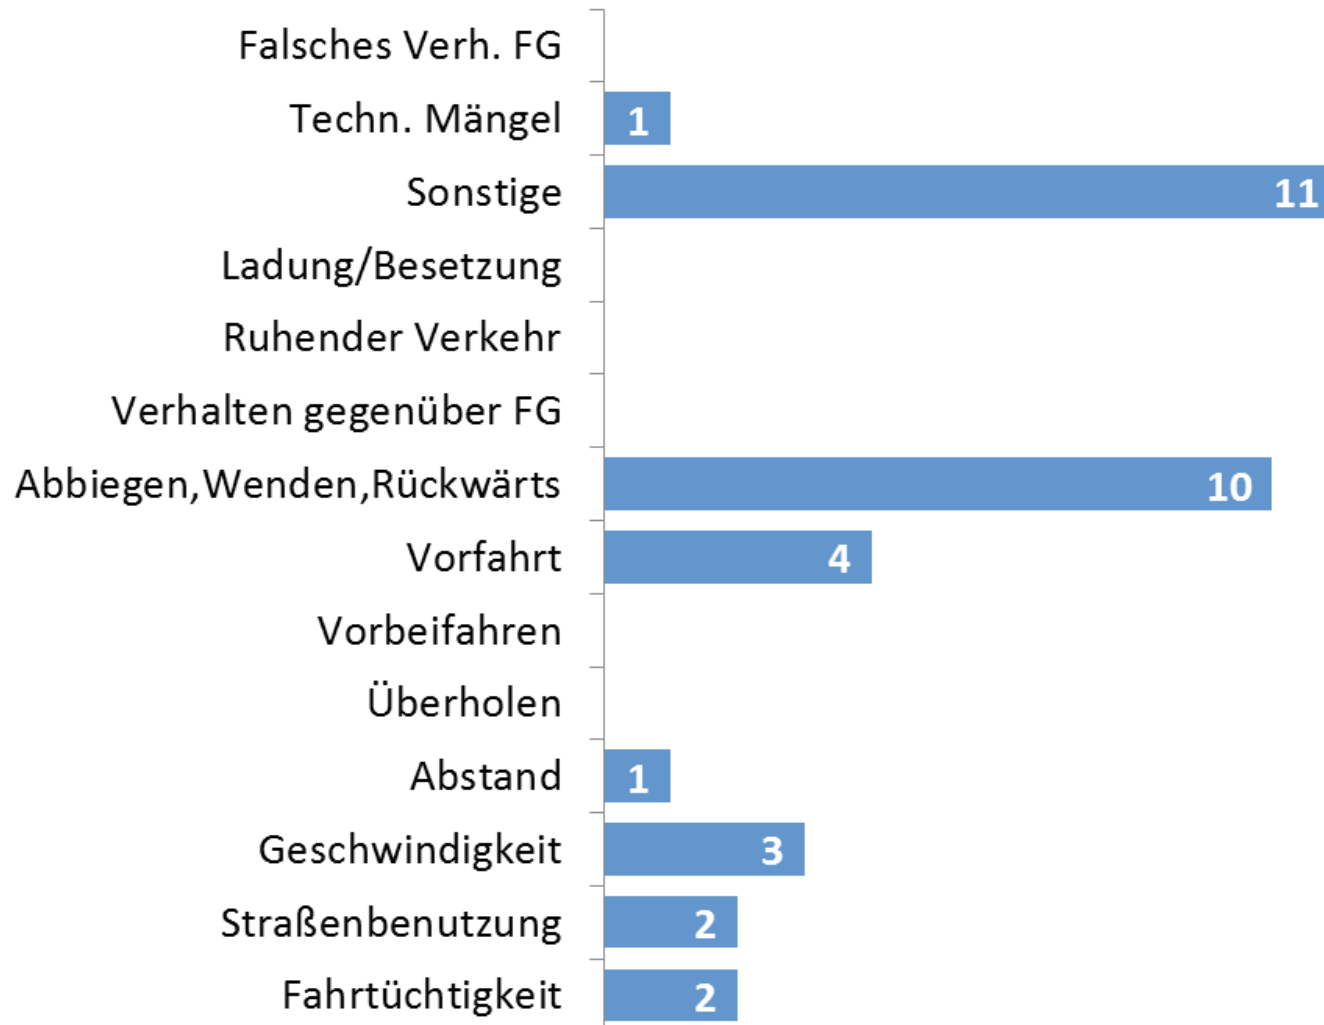

Polizeiliche Kriminalstatistik (PKS)

Polizeiliche Kriminalstatistik (PKS)

Wohnungseinbrüche im Landkreis Emmendingen 2018

Polizeiliche Maßnahmen

98
Kontrollaktionen
1.905
Personenkontrollen
1.223
Fahrzeugkontrollen
3.600
(Über-)Stunden

56 Straftaten
entdeckt
7 Festnahmen

insgesamt 52 Tatverdächtige

Geschlecht

Nationalität

Alter

Verkehrsunfallstatistik

**ohne Kleinstunfälle
(2018: 23 VU-Klein)**

Verkehrsunfallstatistik

Unfallursachen

**Vielen Dank für die
Aufmerksamkeit!**