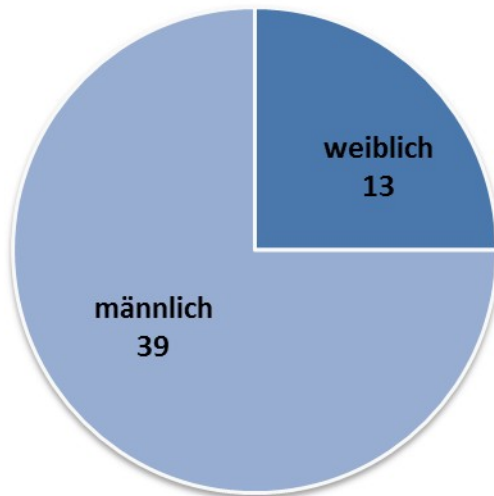

Polizeiliche Kriminalstatistik (PKS)

Polizeiliche Kriminalstatistik (PKS)

Wohnungseinbrüche im Landkreis Emmendingen 2018

Polizeiliche Maßnahmen

98
Kontrollaktionen
1.905
Personenkontrollen
1.223
Fahrzeugkontrollen
3.600
(Über-)Stunden

56 Straftaten
entdeckt
7 Festnahmen

insgesamt 52 Tatverdächtige

Geschlecht

Nationalität

Alter

Verkehrsunfallstatistik

**ohne Kleinstunfälle
(2018: 23 VU-Klein)**

Verkehrsunfallstatistik