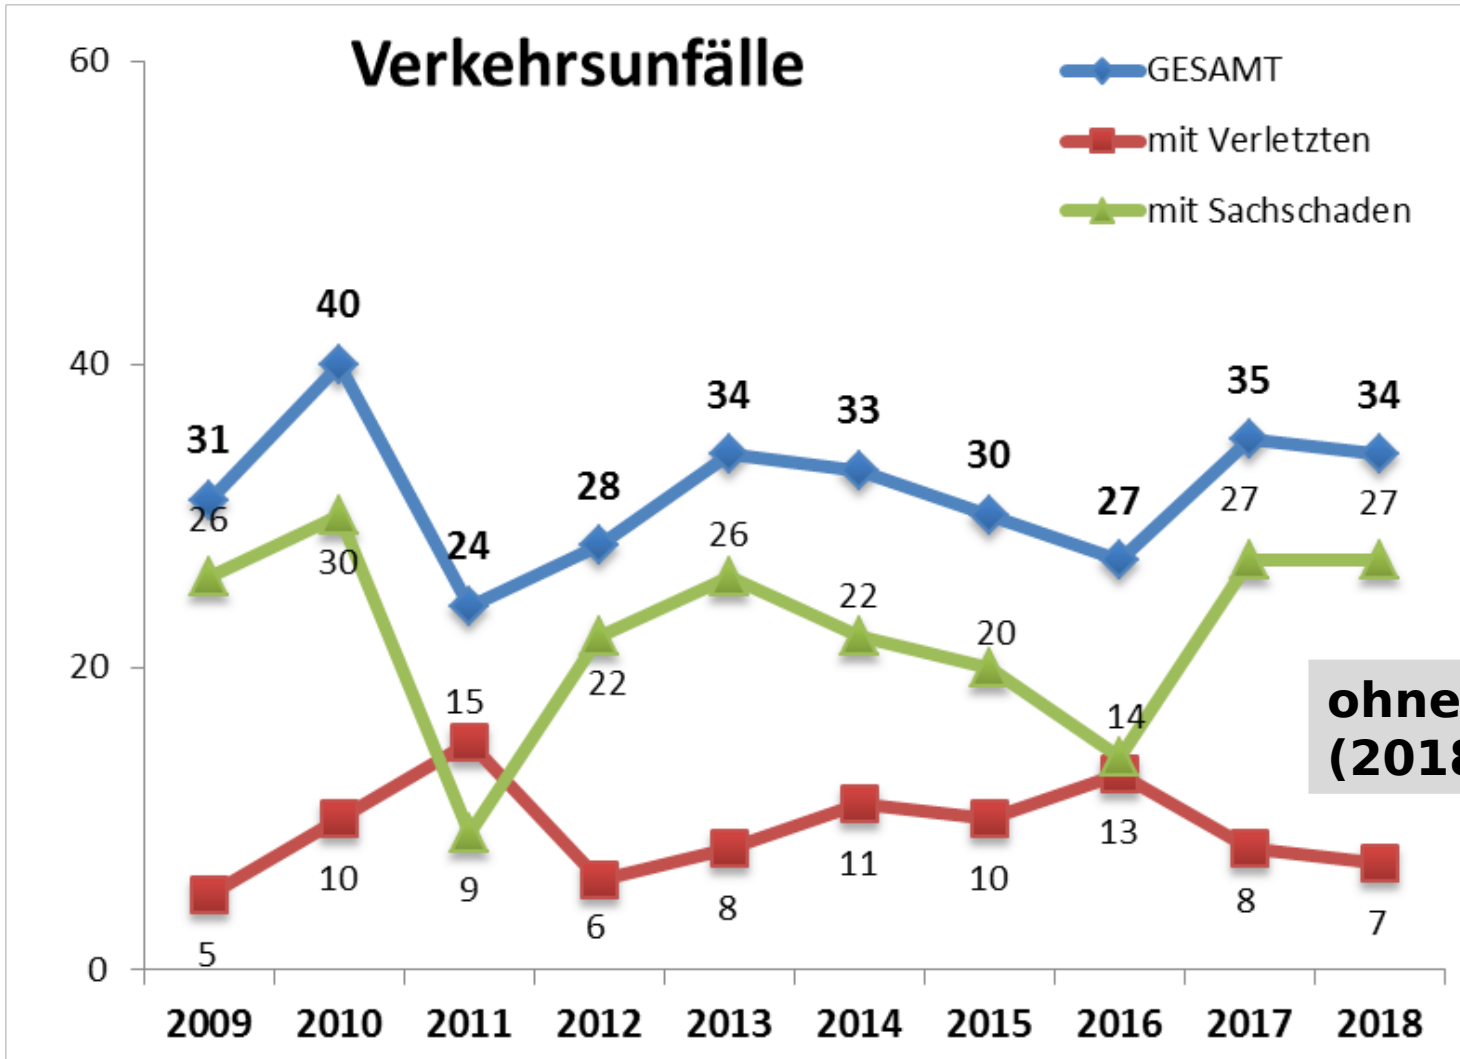

Polizeiliche Kriminalstatistik (PKS)

Polizeiliche Kriminalstatistik (PKS)

Wohnungseinbrüche im Landkreis Emmendingen 2018

Polizeiliche Maßnahmen

98
Kontrollaktionen
1.905
Personenkontrollen
1.223
Fahrzeugkontrollen
3.600
(Über-)Stunden

56 Straftaten
entdeckt
7 Festnahmen

insgesamt 52 Tatverdächtige

Geschlecht

Nationalität

Alter

Verkehrsunfallstatistik

**ohne Kleinstunfälle
(2018: 23 VU-Klein)**

Verkehrsunfallstatistik