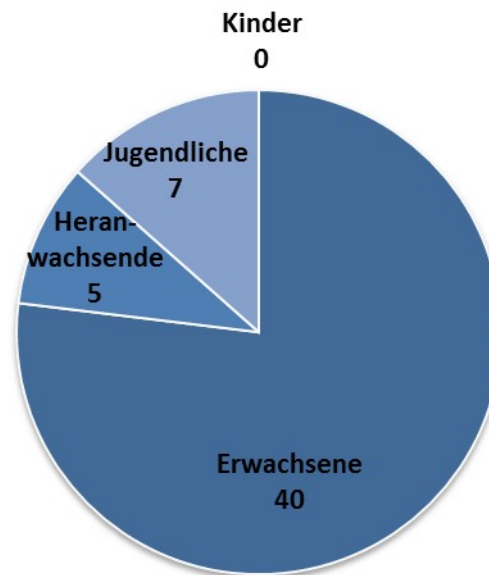

Polizeiliche Kriminalstatistik (PKS)

Polizeiliche Kriminalstatistik (PKS)

Wohnungseinbrüche im Landkreis Emmendingen 2018

Polizeiliche Maßnahmen

98
Kontrollaktionen
1.905
Personenkontrollen
1.223
Fahrzeugkontrollen
3.600
(Über-)Stunden

56 Straftaten
entdeckt
7 Festnahmen

insgesamt 52 Tatverdächtige

Geschlecht

Nationalität

Alter

Verkehrsunfallstatistik

**ohne Kleinstunfälle
(2018: 23 VU-Klein)**

Verkehrsunfallstatistik