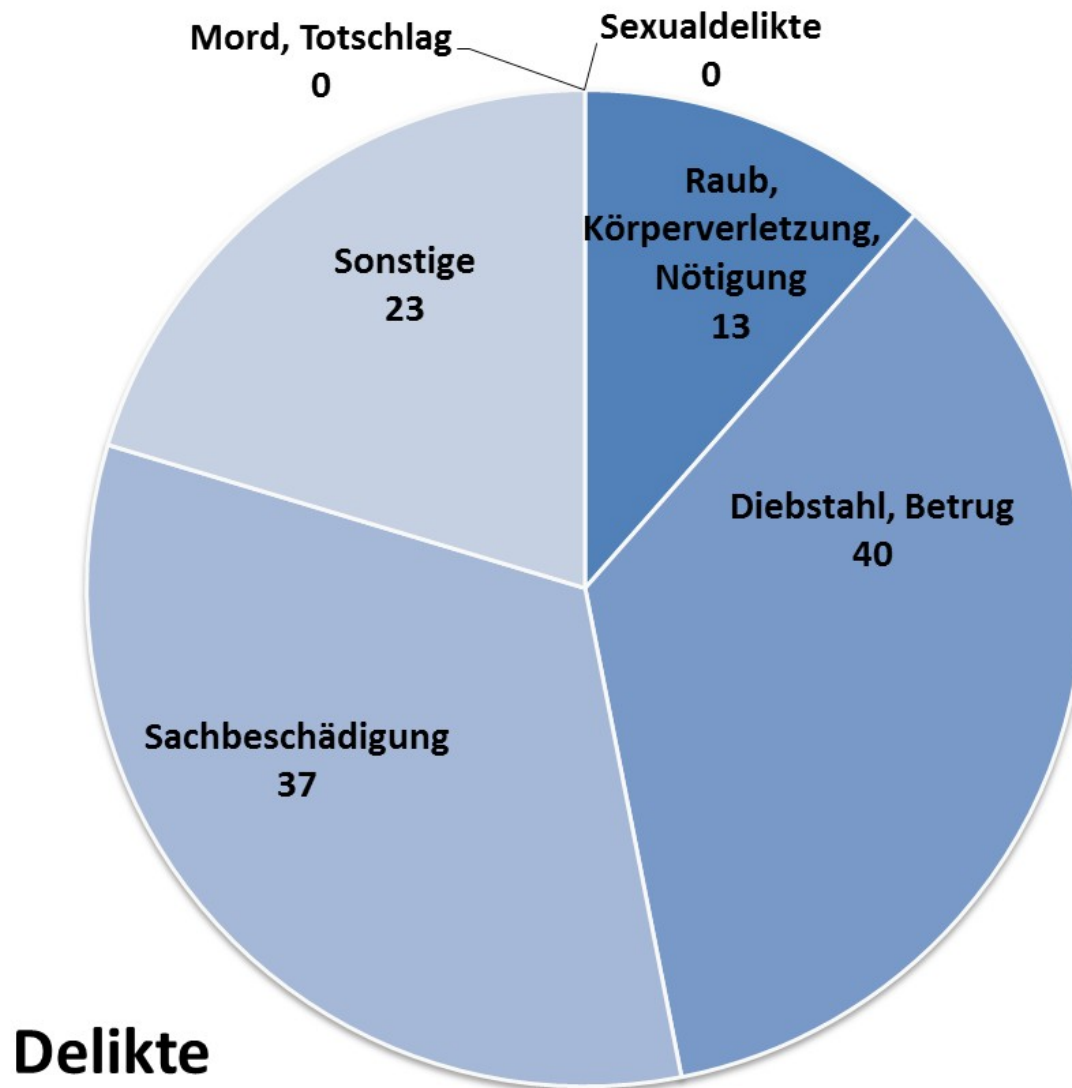

Bericht zur polizeilichen Kriminal- und Unfallstatistik 2018

Polizeiliche Kriminalstatistik (PKS)

Straftaten gesamt / Aufklärungsquote

Polizeiliche Kriminalstatistik (PKS)

Häufigkeitszahl

Straftaten/100.000 Einwohner

Polizeiliche Kriminalstatistik (PKS)

Polizeiliche Kriminalstatistik (PKS)

Wohnungseinbrüche im Landkreis Emmendingen 2018

Polizeiliche Maßnahmen

98
Kontrollaktionen
1.905
Personenkontrollen
1.223
Fahrzeugkontrollen
3.600
(Über-)Stunden

56 Straftaten
entdeckt
7 Festnahmen

insgesamt 52 Tatverdächtige

Geschlecht

Nationalität

Alter

Verkehrsunfallstatistik

**ohne Kleinstunfälle
(2018: 23 VU-Klein)**

Verkehrsunfallstatistik